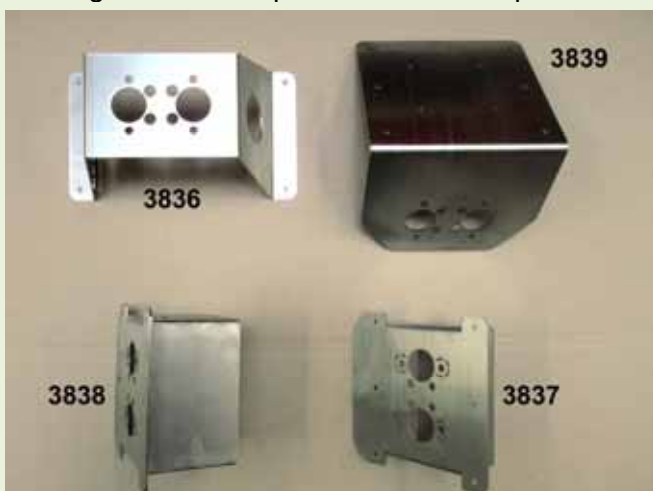

- Entwicklungen und Problemlösungen
- Ersatzteile und Ausrüstung
- Zubehör für Expeditionskabinen

NEU: Die im Katalog auf Seite 91 aufgeführten Luftheizungen bieten wir ab sofort nicht mehr an. Stattdessen haben wir die äußerst robusten und bewährten Planar-Heizungen in unser Programm aufgenommen. Das o.a. Komplett-Kit (Planar 12D, 12V) kostet nur **€ 575,00** inkl. Bedienelement, Ansaugrohr und Auspuff mit Schalldämpfer. Die Funktion wird für Höhen bis 5000m garantiert.